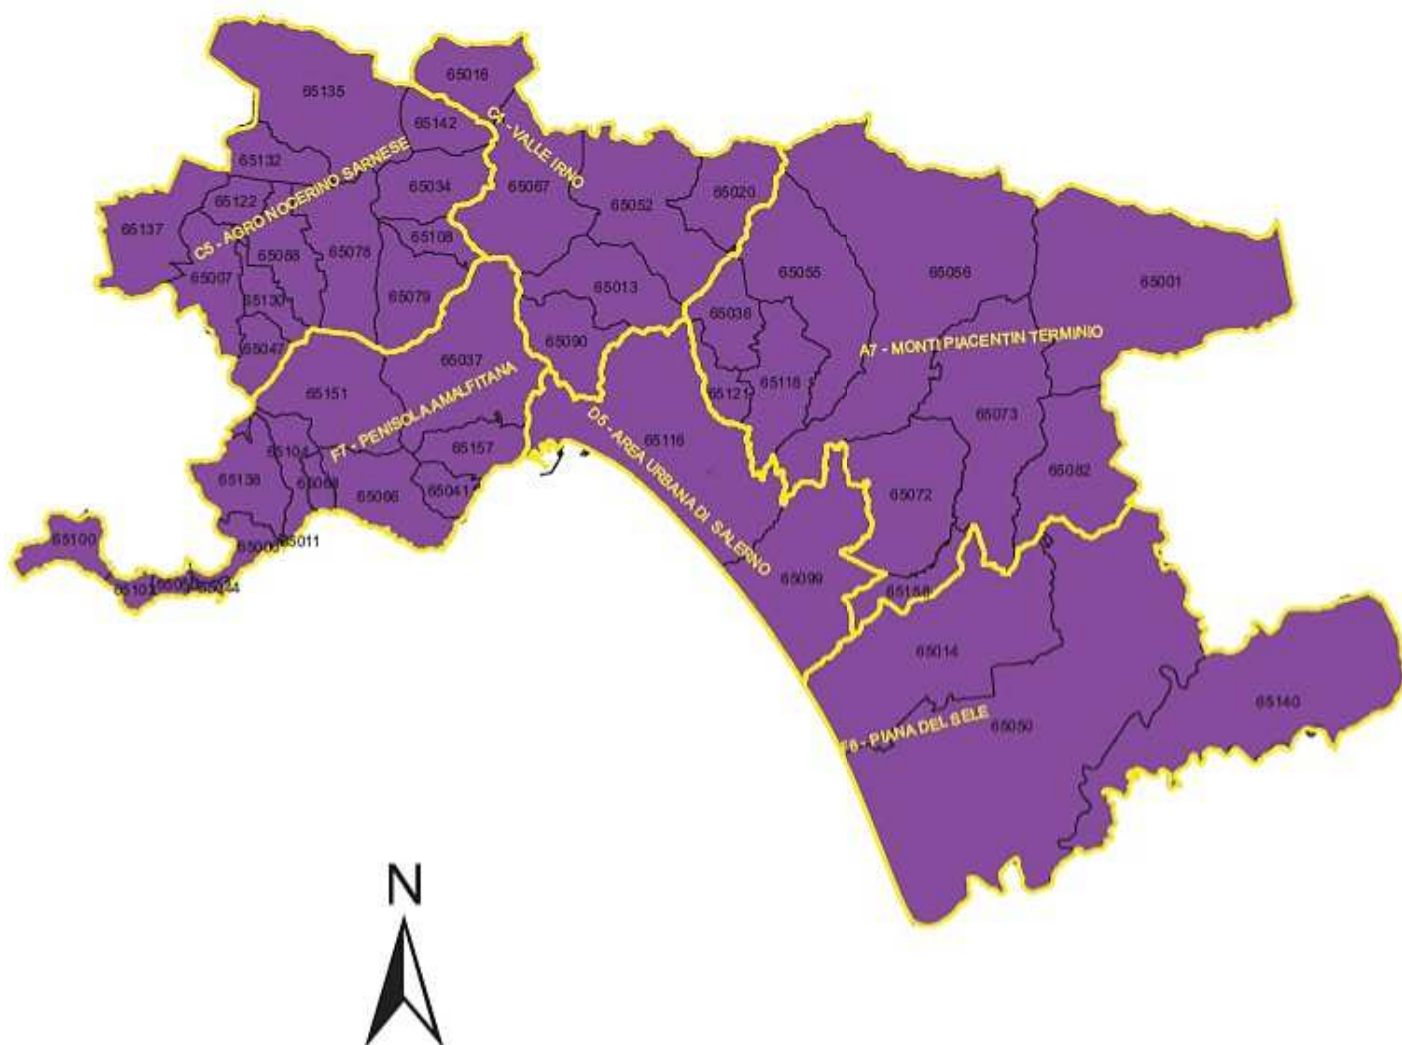

Ambito 11 - Salerno – Cava dei Tirreni - Costiera Amalfitana

Elenco Comuni

65001 - Acerno	65044 - Conca dei Marini	65078 - Nocera Inferiore	65121 - San Mango Piemonte
65006 - Amalfi	65047 - Corbara	65079 - Nocera Superiore	65122 - San Marzano sul Sarno
65007 - Anghi	65050 - Eboli	65082 - Olevano sul Tusciano	65130 - Sant'Egidio del Monte Albino
65011 - Atrani	65052 - Fisciano	65088 - Pagani	65132 - San Valentino Torio
65013 - Baronissi	65053 - Furore	65090 - Pellezzano	65135 - Sarno
65014 - Battipaglia	65055 - Giffoni Sei Casali	65099 - Pontecagnano Faiano	65137 - Scafati
65016 - Bracigliano	65056 - Giffoni Valle Piana	65100 - Positano	65138 - Scala
65020 - Calvanico	65066 - Maiori	65102 - Praiano	65140 - Serre
65034 - Castel San Giorgio	65067 - Mercato Sanseverino	65104 - Ravello	65142 - Siano
65036 - Castiglione del Genovesi	65068 - Minori	65108 - Roccapiemonte	65151 - Tramonti
65037 - Cava dei Tirreni	65072 - Montecorvino Pugliano	65116 - Salerno	65157 - Vietri sul Mare
65041 - Cetara	65073 - Montecorvino Rovella	65118 - San Cipriano Picentino	65158 - Bellizzi