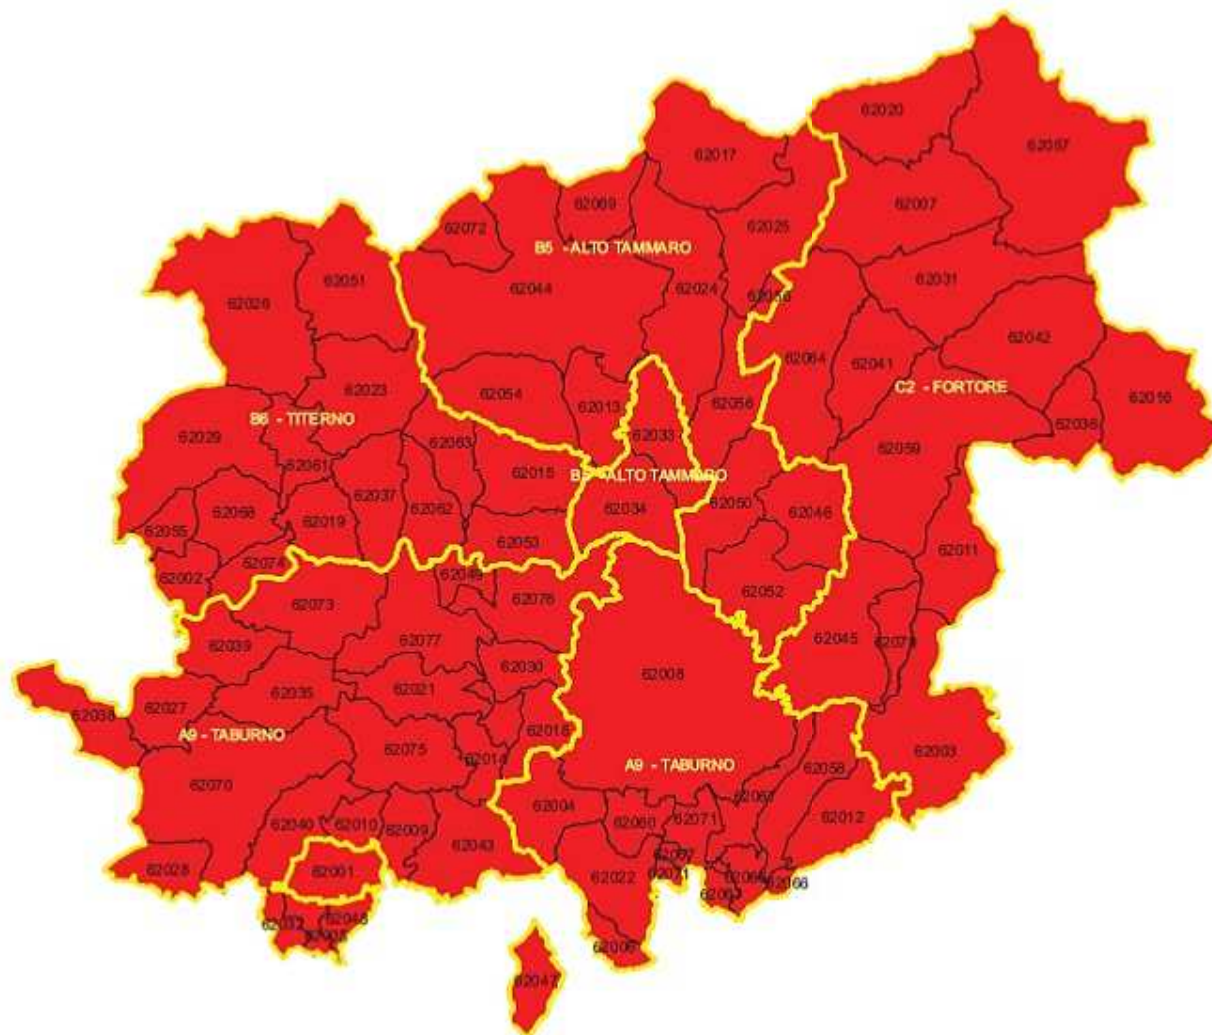

Ambito 10 - Tutti i comuni della provincia di Benevento

Elenco comuni

62001 - Arola	62017 - Castelpagano	62033 - Fragneto l'Abate	62049 - Paupisi	62065 - San Martino Sannita
62002 - Amorosi	62018 - Castelpolo	62034 - Fragneto Montforte	62050 - Pesco Sannita	62066 - San Nazario
62003 - Apice	62019 - Castelvenere	62035 - Frasso Telesino	62051 - Pietraroja	62067 - San Nicola Manfredi
62004 - Apolosa	62020 - Castelvetere in Valfortore	62036 - Ginestra degli Schiavoni	62052 - Pietrolina	62068 - San Salvatore Telesino
62005 - Arpaia	62021 - Cautano	62037 - Guardia Sanframondi	62053 - Ponte	62069 - Santa Croce del Sannio
62006 - Arpaia	62022 - Ceppaloni	62038 - Limatola	62054 - Portelandolfo	62070 - Sant'Agata dei Goti
62007 - Basiglio	62023 - Cerreto Sannita	62039 - Melizzano	62055 - Puglianello	62071 - Sant'Angelo a Cupolo
62008 - Benevento	62024 - Cicello	62040 - Molano	62056 - Reino	62072 - Sassano
62009 - Bione	62025 - Colle Sannita	62041 - Molinara	62057 - San Bartolomeo in Galdo	62073 - Solopaca
62010 - Buocino	62026 - Cusano Mutri	62042 - Montefalcone di Val Fortore	62058 - San Giorgio del Sannio	62074 - Teleso Terme
62011 - Buonabergo	62027 - Dugenta	62043 - Montesarchio	62059 - San Giorgio la Molara	62075 - Tocco Caudio
62012 - Calvi	62028 - Durazzano	62044 - Morone	62060 - San Leucio del Sannio	62076 - Torrecuso
62013 - Campolattaro	62029 - Falcochio	62045 - Paduli	62061 - San Lorenzo	62077 - Vitulano
62014 - Campoli del Monte Taburno	62030 - Foglianise	62046 - Pago Veiano	62062 - San Lorenzo Maggiore	62078 - Sant'Arcangelo Trimonte
62015 - Casaluni	62031 - Foiano di Val Fortore	62047 - Pannara	62063 - San Lupo	62079 - STS dopo approvazione_PTCP
62016 - Castelfranco in Miscano	62032 - Forchia	62048 - Paolisi	62064 - San Marco dei Cavoti