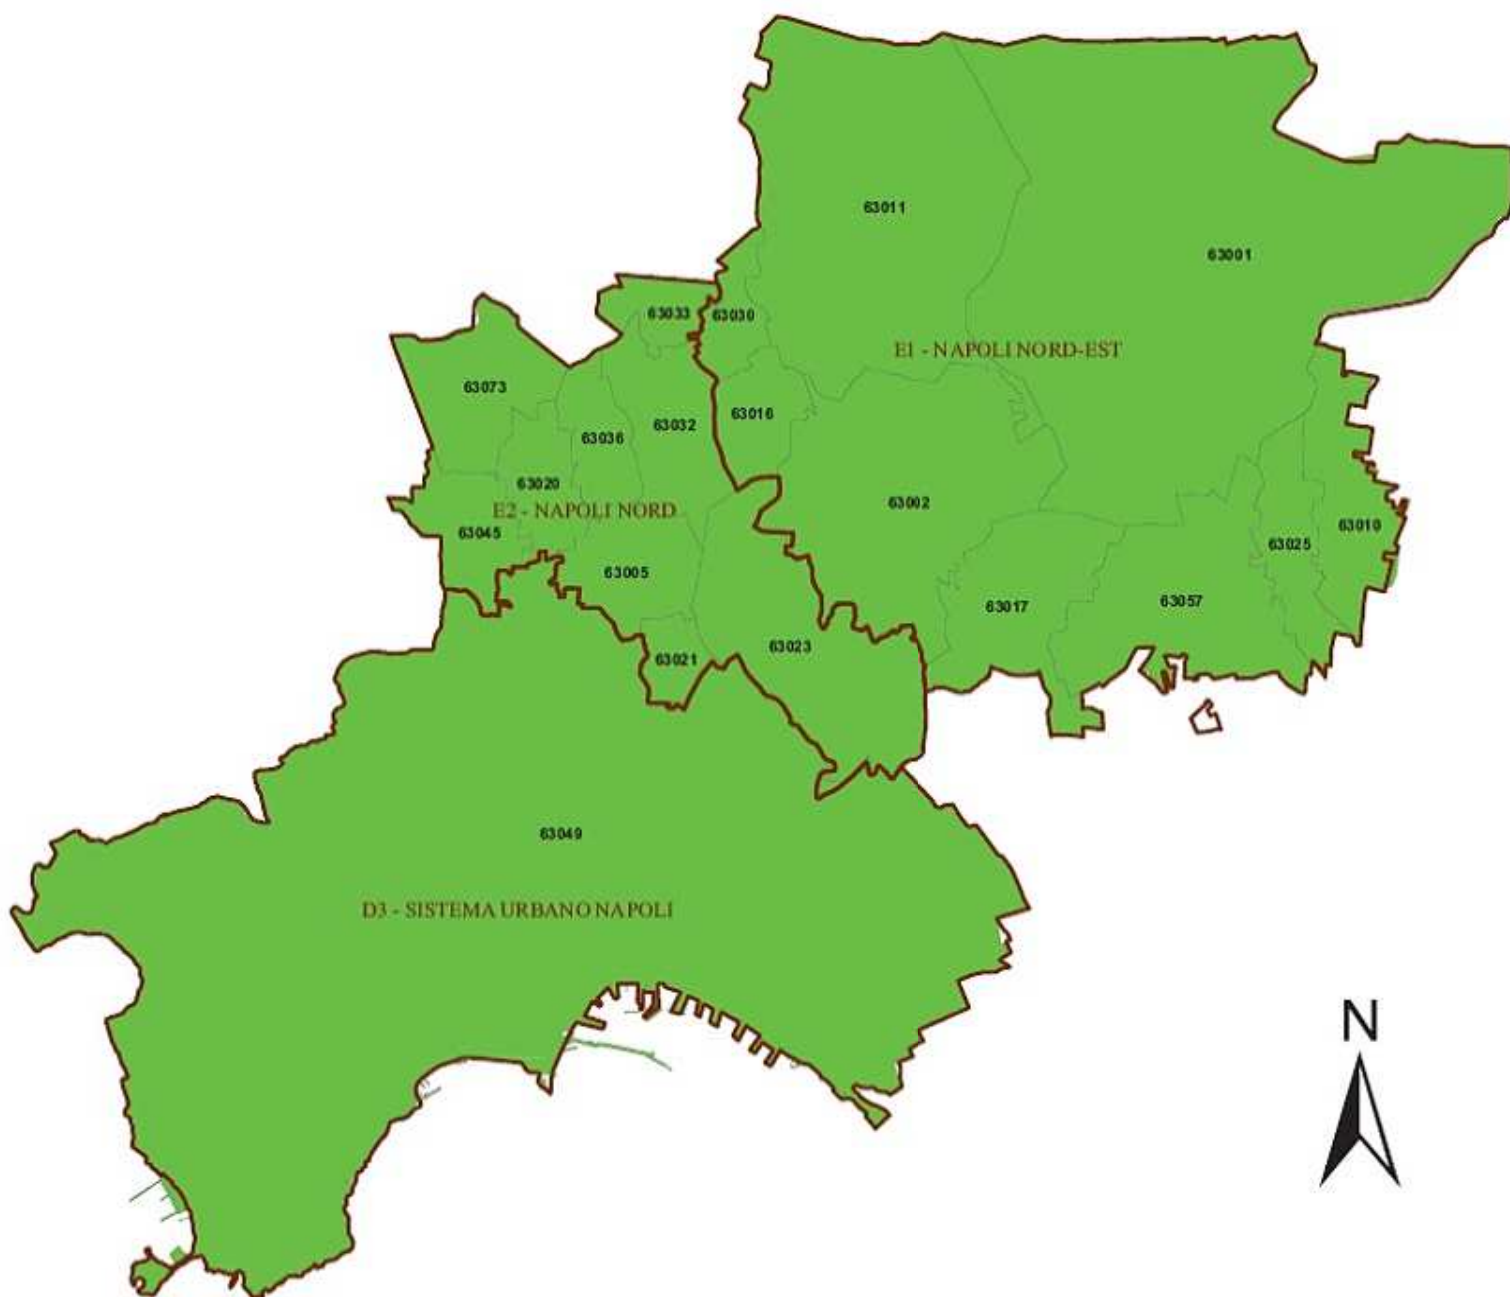

Proposta di perimetrazione degli Ambiti Territoriali Turistici Omogenei con sovrapposizione STS

Legenda

 STS dopo approvazione PTCP

Ambiti Turistici

-  1 - Napoli
-  2 - Campi Flegrei
-  3 - Isola di Capri
-  4 - Isola d'Ischia e Procida
-  5 - Penisola Sorrentina
-  6 - Area Vesuviana costiera e interna
-  7 - Caserta
-  8 - Litorale Domizio
-  9 - Irpinia
-  10 - Sannio
-  11 - Salerno – Cava dei Tirreni - Costiera Amalfitana
-  12 - Sele-Tanagro - Cilento e Vallo di Diano

Ambito 1 - Napoli

Elenco Comuni

63001 - Acerra	63011 - Caivano	63021 - Casavatore	63032 - Frattamaggiore	63049 - Napoli
63002 - Afragola	63016 - Cardito	63023 - Casoria	63033 - Frattaminore	63057 - Pomigliano d'Arco
63005 - Arzano	63017 - Casalnuovo di Napoli	63025 - Castello di Cisterna	63036 - Grumo Nevano	63073 - Sant'Antimo
63010 - Brusciiano	63020 - Casandrino	63030 - Crispano	63045 - Melito di Napoli	