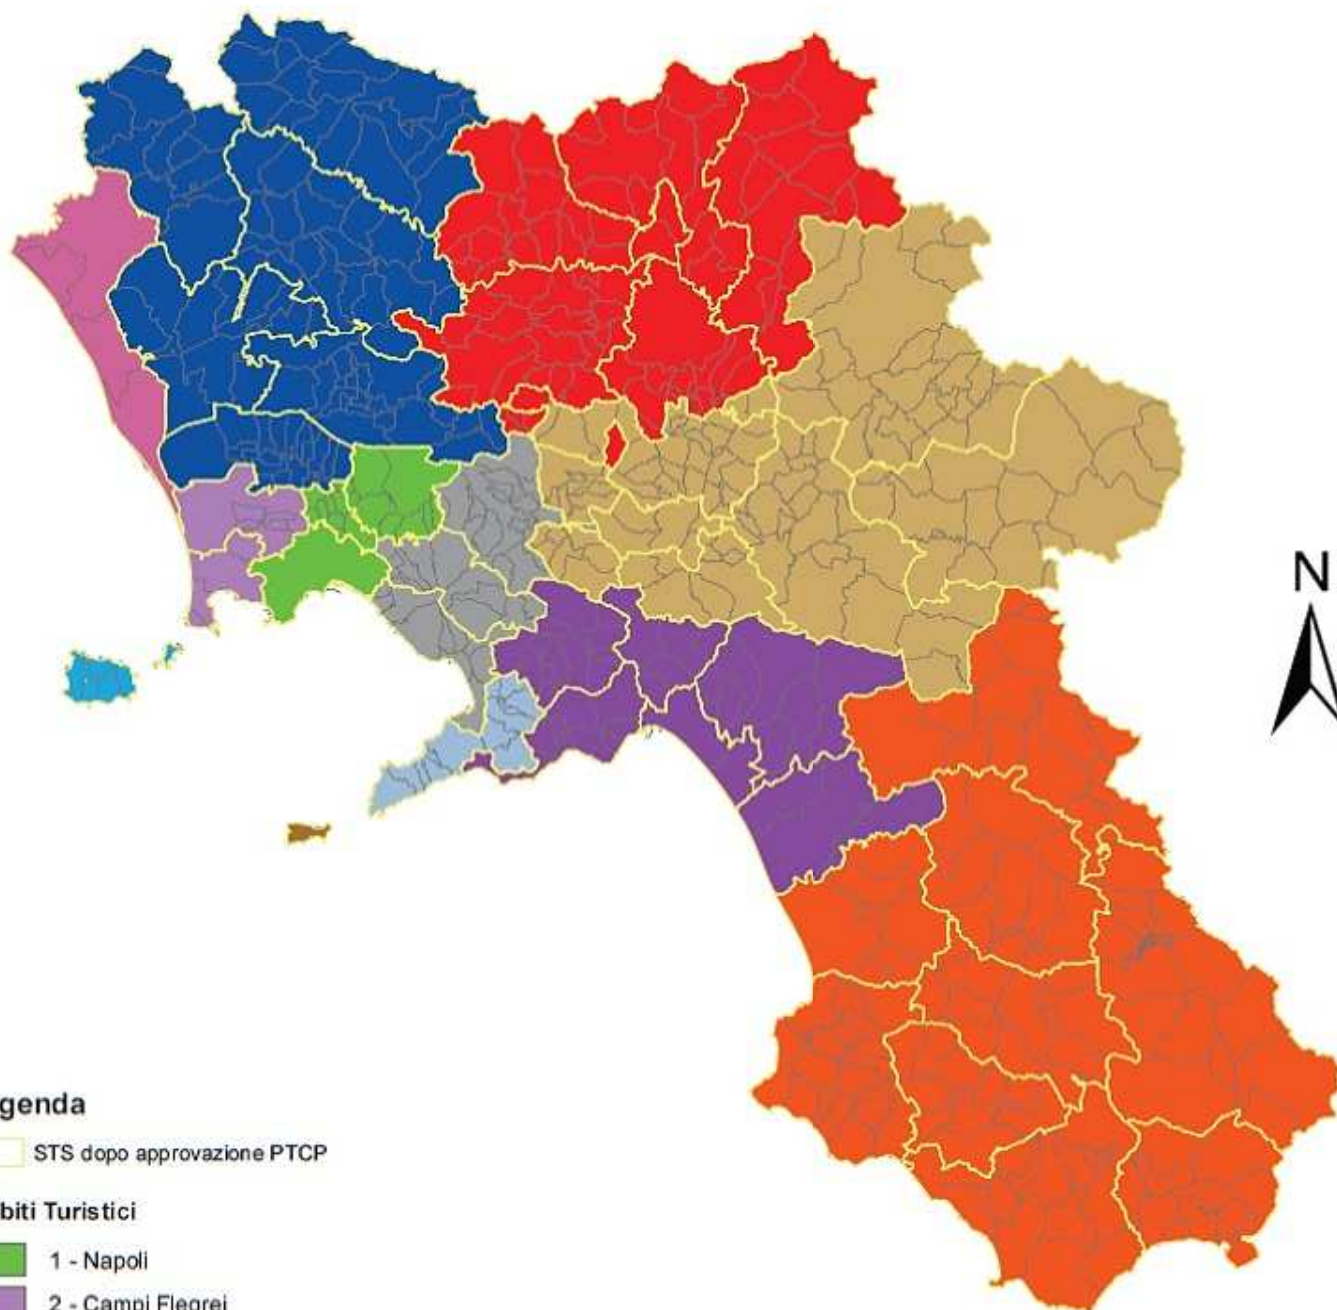

Proposta di perimetrazione degli Ambiti Territoriali Turistici Omogenei con sovrapposizione STS

Legenda

 STS dopo approvazione PTCP

Ambiti Turistici

-  1 - Napoli
-  2 - Campi Flegrei
-  3 - Isola di Capri
-  4 - Isola d'Ischia e Procida
-  5 - Penisola Sorrentina
-  6 - Area Vesuviana costiera e interna
-  7 - Caserta
-  8 - Litorale Domizio
-  9 - Irpinia
-  10 - Sannio
-  11 - Salerno – Cava dei Tirreni - Costiera Amalfitana
-  12 - Sele-Tanagro - Cilento e Vallo di Diano

Ambito 1 - Napoli

Elenco Comuni

63001 - Acerra	63011 - Caivano	63021 - Casavatore	63032 - Frattamaggiore	63049 - Napoli
63002 - Afragola	63016 - Cardito	63023 - Casoria	63033 - Frattaminore	63057 - Pomigliano d'Arco
63005 - Arzano	63017 - Casalnuovo di Napoli	63025 - Castello di Cisterna	63036 - Grumo Nevano	63073 - Sant'Antimo
63010 - Brusciiano	63020 - Casandrino	63030 - Crispano	63045 - Melito di Napoli	