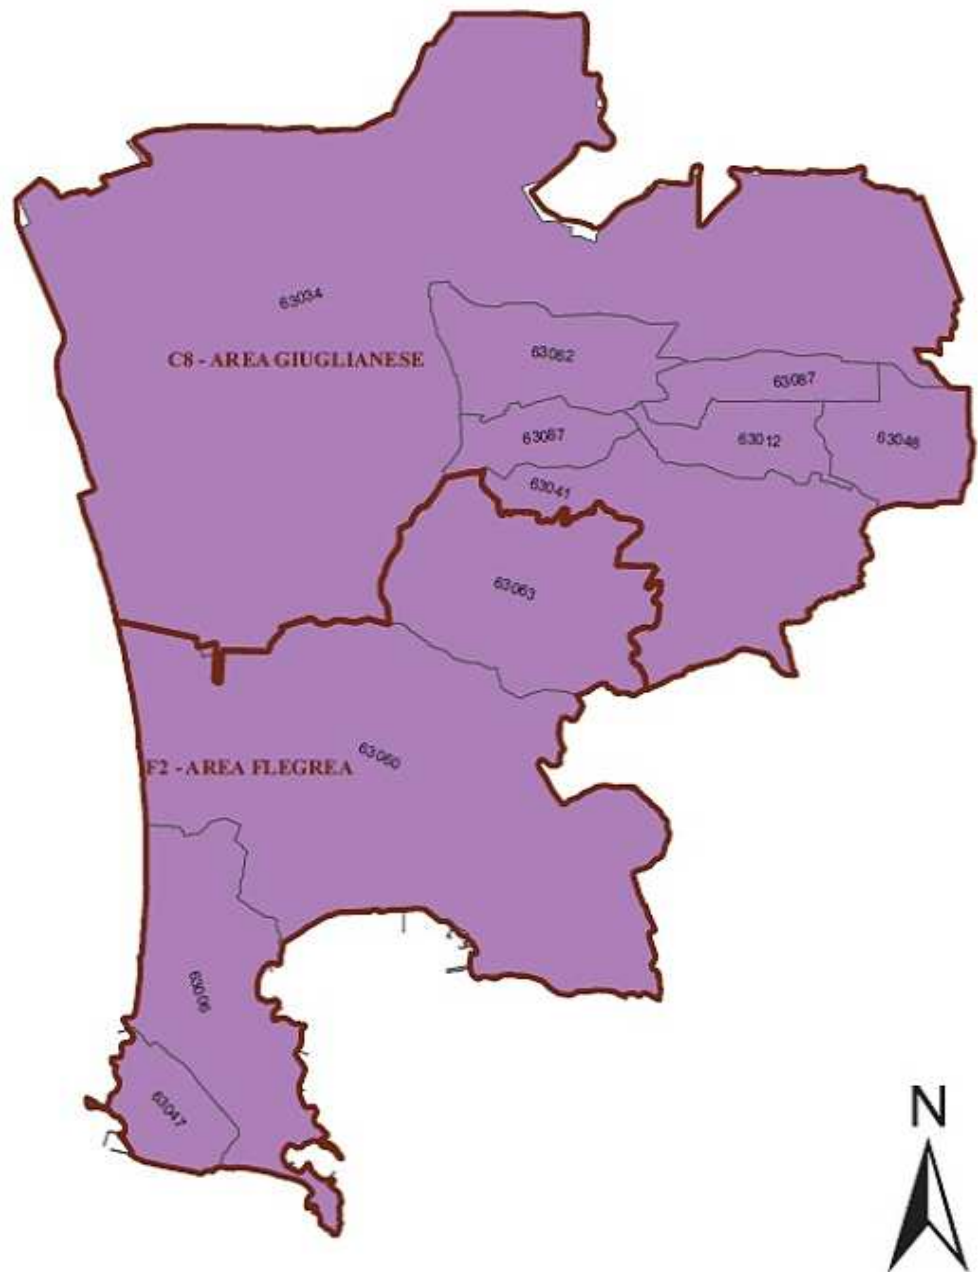

Ambito 2 - Campi Flegrei

Elenco Comuni

63006 - Bacoli

63012 - Calvizzano

63034 - Giugliano in Campania

63041 - Marano di Napoli

63047 - Monte di Procida

63048 - Mugnano di Napoli

63060 - Pozzuoli

63062 - Qualiano

63063 - Quarto

63087 - Villaricca

STS dopo approvazione PTCP