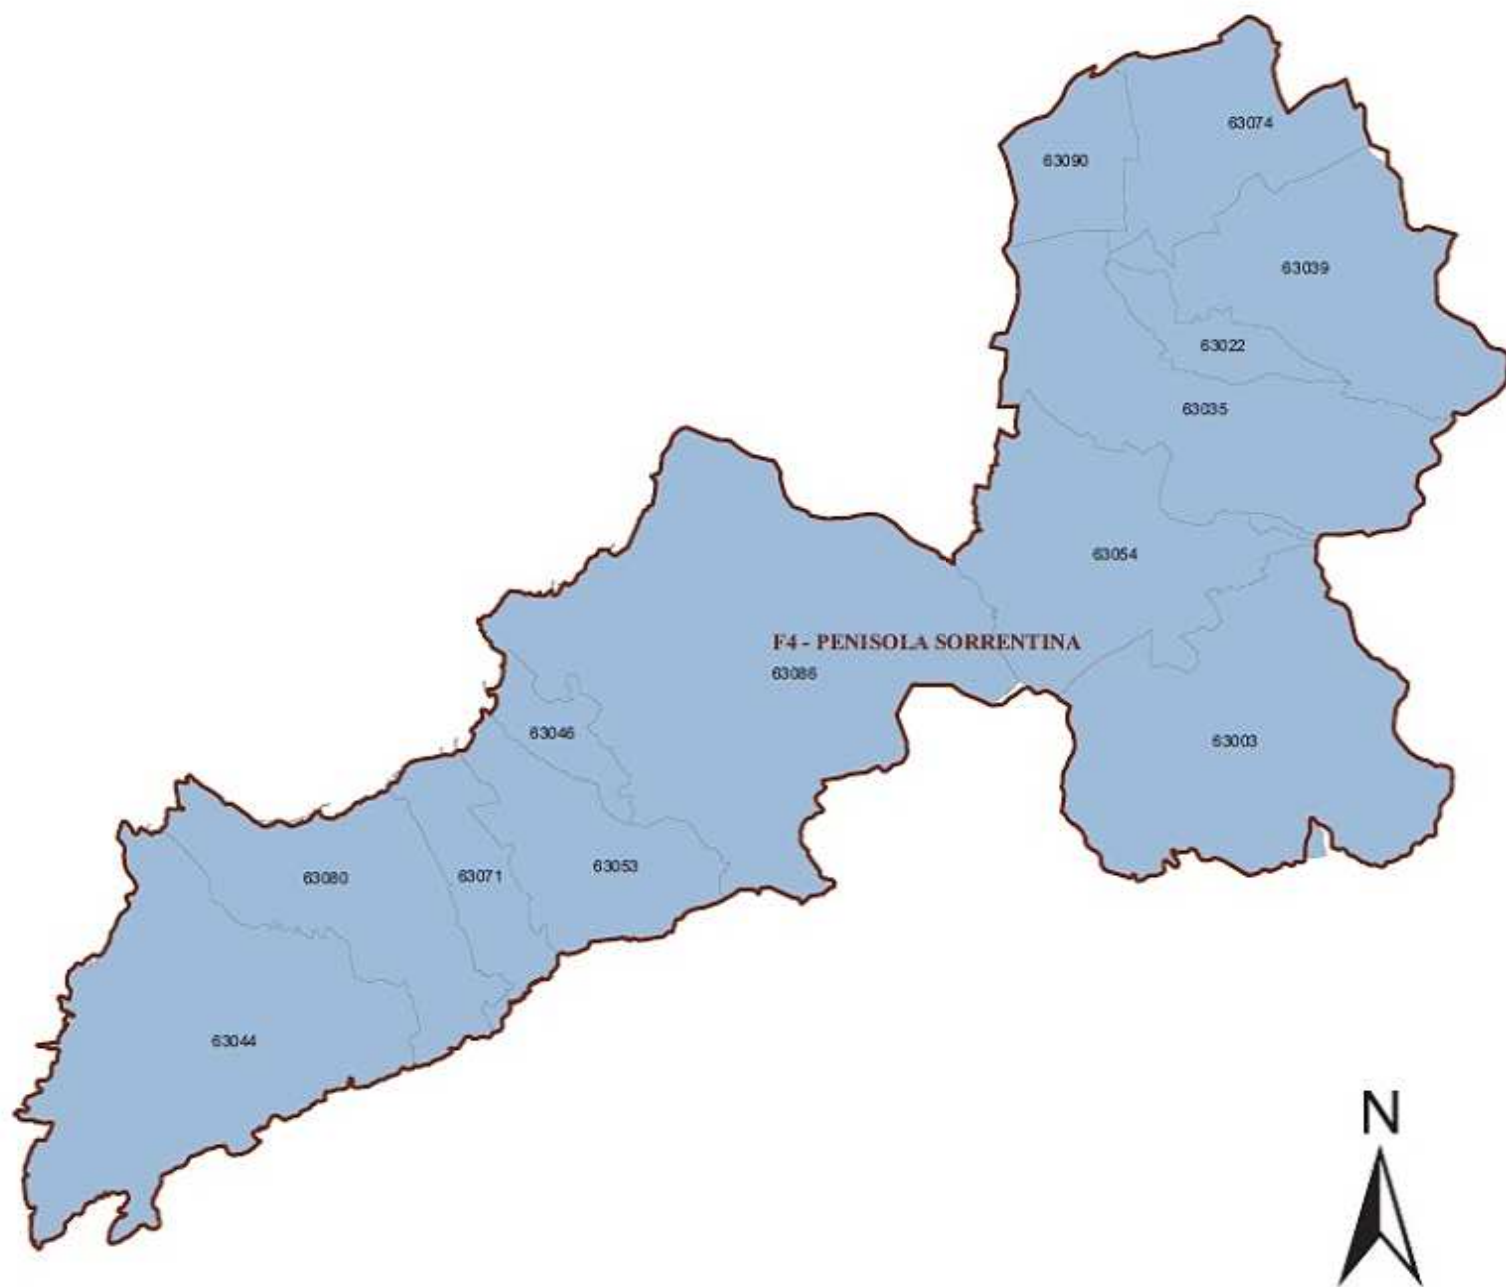

Ambito 5 - Penisola Sorrentina

Elenco comuni

63003 - Agerola

63022 - Casola di Napoli

63035 - Gragnano

63039 - Lettere

63044 - Massa Lubrese

63046 - Meta di Sorrento

63053 - Piano di Sorrento

63054 - Pimonte

63071 - Sant'Agnello

63074 - Sant'Antonio Abate

63080 - Sorrento

63086 - Vico Equense

63090 - Santa Maria La Carità

STS dopo approvazione PTCP