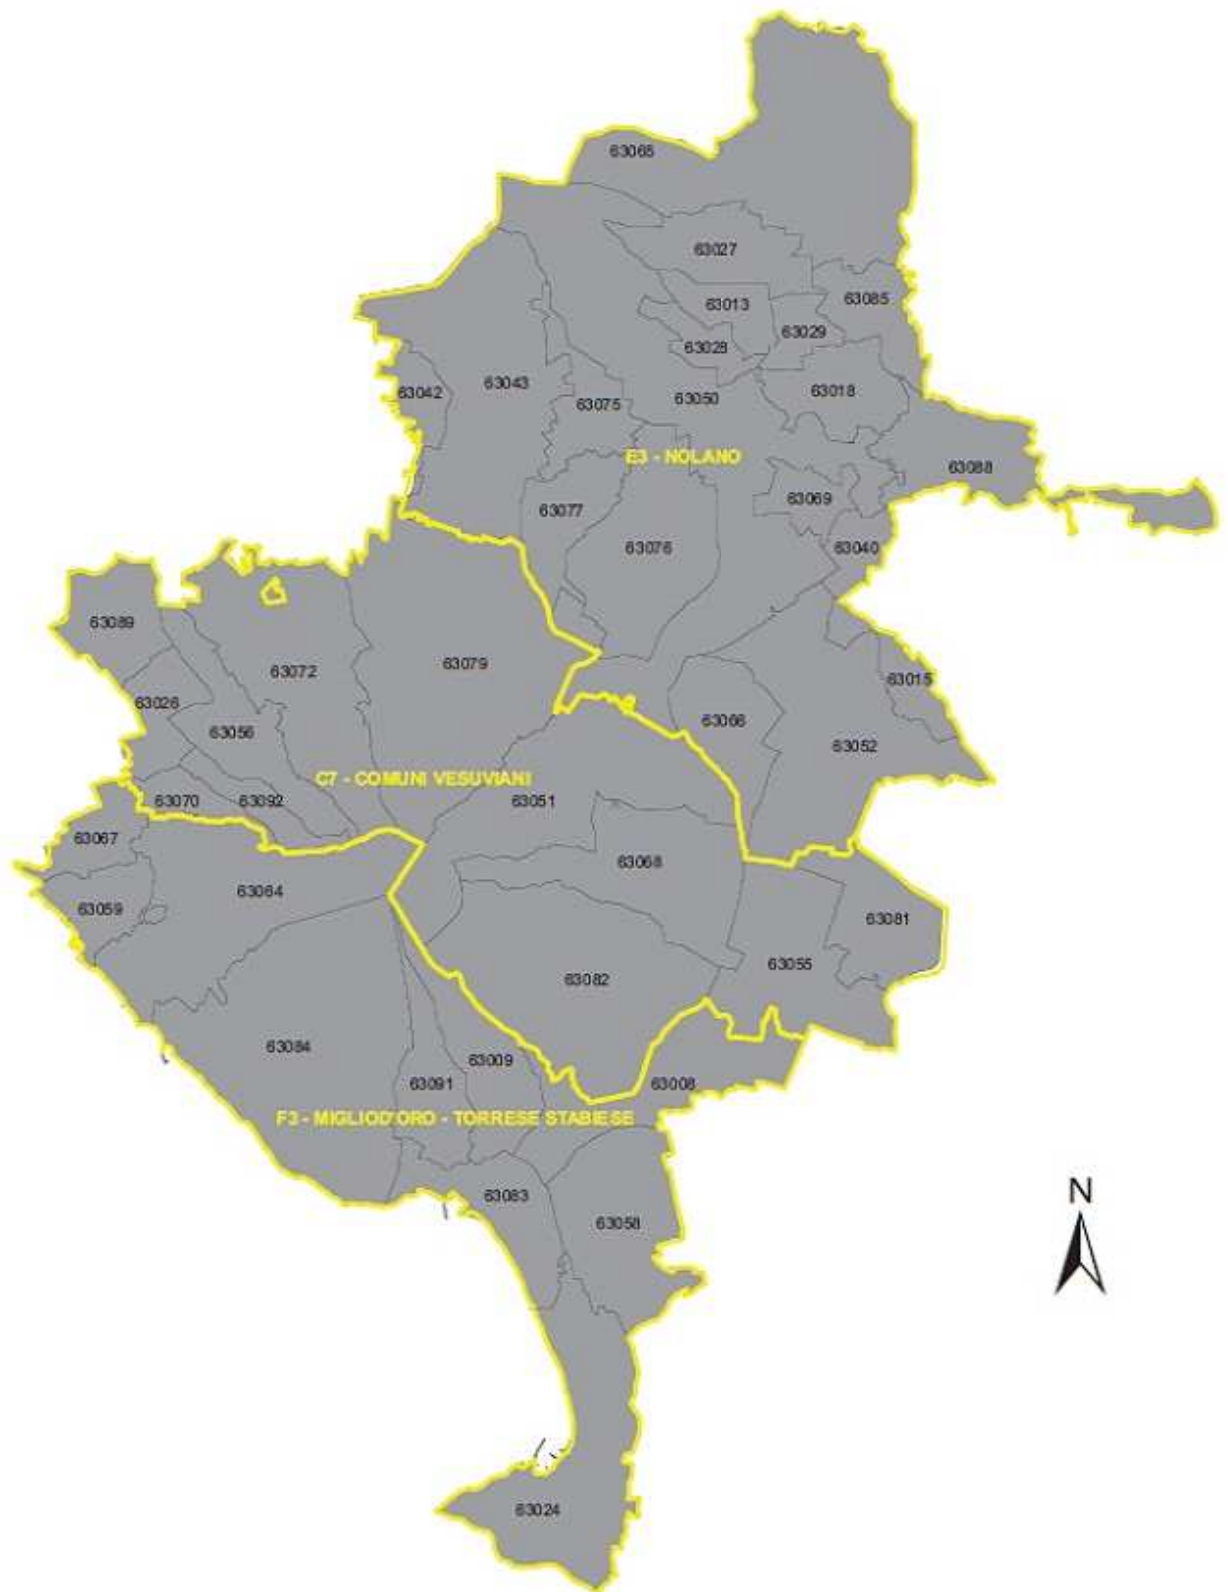

Proposta di perimetrazione degli Ambiti Territoriali Turistici Omogenei con sovrapposizione STS

Legenda

 STS dopo approvazione PTCP

Ambiti Turistici

-  1 - Napoli
-  2 - Campi Flegrei
-  3 - Isola di Capri
-  4 - Isola d'Ischia e Procida
-  5 - Penisola Sorrentina
-  6 - Area Vesuviana costiera e interna
-  7 - Caserta
-  8 - Litorale Domizio
-  9 - Irpinia
-  10 - Sannio
-  11 - Salerno – Cava dei Tirreni - Costiera Amalfitana
-  12 - Sele-Tanagro - Cilento e Vallo di Diano

63074 - Sant'Antonio Abate

63080 - Sorrento

63086 - Vico Equense

63090 - Santa Maria La Carità

 STS dopo approvazione PTCP

Ambito 6 - Area Vesuviana costiera e interna

Elenco Comuni

63006 - Boscoreale	63027 - Giugliano	63051 - Ottaviano	63065 - Roccamare	63075 - San Vito	63084 - Torre del Greco
63009 - Boscoreale	63028 - Giugliano	63052 - Palmoli	63066 - San Gennaro Vesuviano	63076 - Scafati	63085 - Tufino
63013 - Camposano	63029 - Marigliano	63055 - Poggioreale	63067 - San Giorgio a Cremano	63077 - Scialano	63086 - Vieste
63015 - Carbonara di Napoli	63040 - Livorno	63056 - Pollica	63068 - San Giuseppe Vesuviano	63079 - Somma Vesuviana	63089 - Volturno
63016 - Casamarciano	63042 - Marigliano	63058 - Pompei	63069 - San Paolo Bel Sito	63081 - Striano	63091 - Trecase
63024 - Castellammare di Stabia	63043 - Marigliano	63059 - Portici	63070 - San Sebastiano al Vesuvio	63082 - Terzigno	63092 - Massa di Somma
63026 - Cercola	63050 - Nola	63064 - Ercolano	63072 - Sant'Anastasia	63083 - Torre Annunziata	